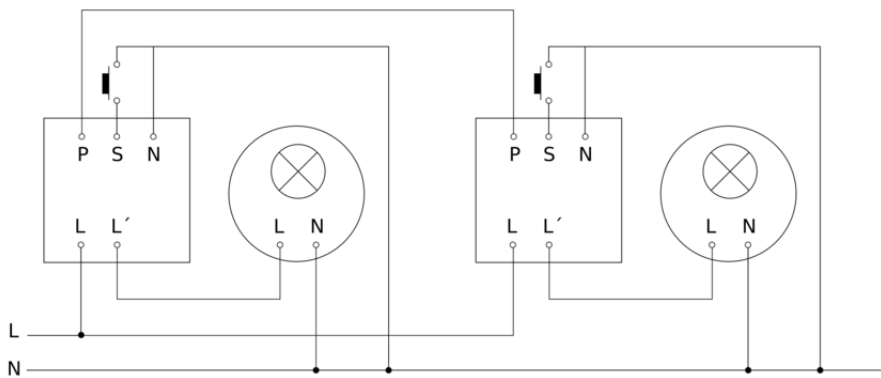

Präsenzmelder - Professional Line

IR Quattro 8m

COM1 - Deckeneinbau
EAN 4007841 079345
Art.-Nr. 079345

IR Quattro 8m

COM1 - Deckeneinbau
EAN 4007841 079345
Art.-Nr. 079345

Schaltplan Master

Schaltplan Master-Master Vernetzung

IR Quattro 8m

COM1 - Deckeneinbau
EAN 4007841 079345
Art.-Nr. 079345

Schaltplan Master-Slave Vernetzung