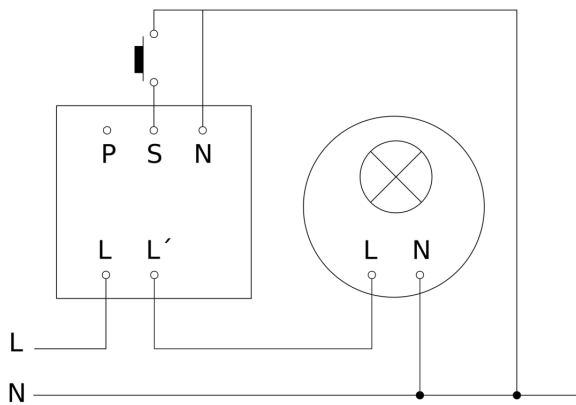

Präsenzmelder - Professional Line

IR Quattro 8m

COM1 - Deckeneinbau
EAN 4007841 079345
Art.-Nr. 079345

IR Quattro 8m

COM1 - Deckeneinbau
EAN 4007841 079345
Art.-Nr. 079345

Schaltplan Master

Schaltplan Master-Master Vernetzung

IR Quattro 8m

COM1 - Deckeneinbau
EAN 4007841 079345
Art.-Nr. 079345

Schaltplan Master-Slave Vernetzung